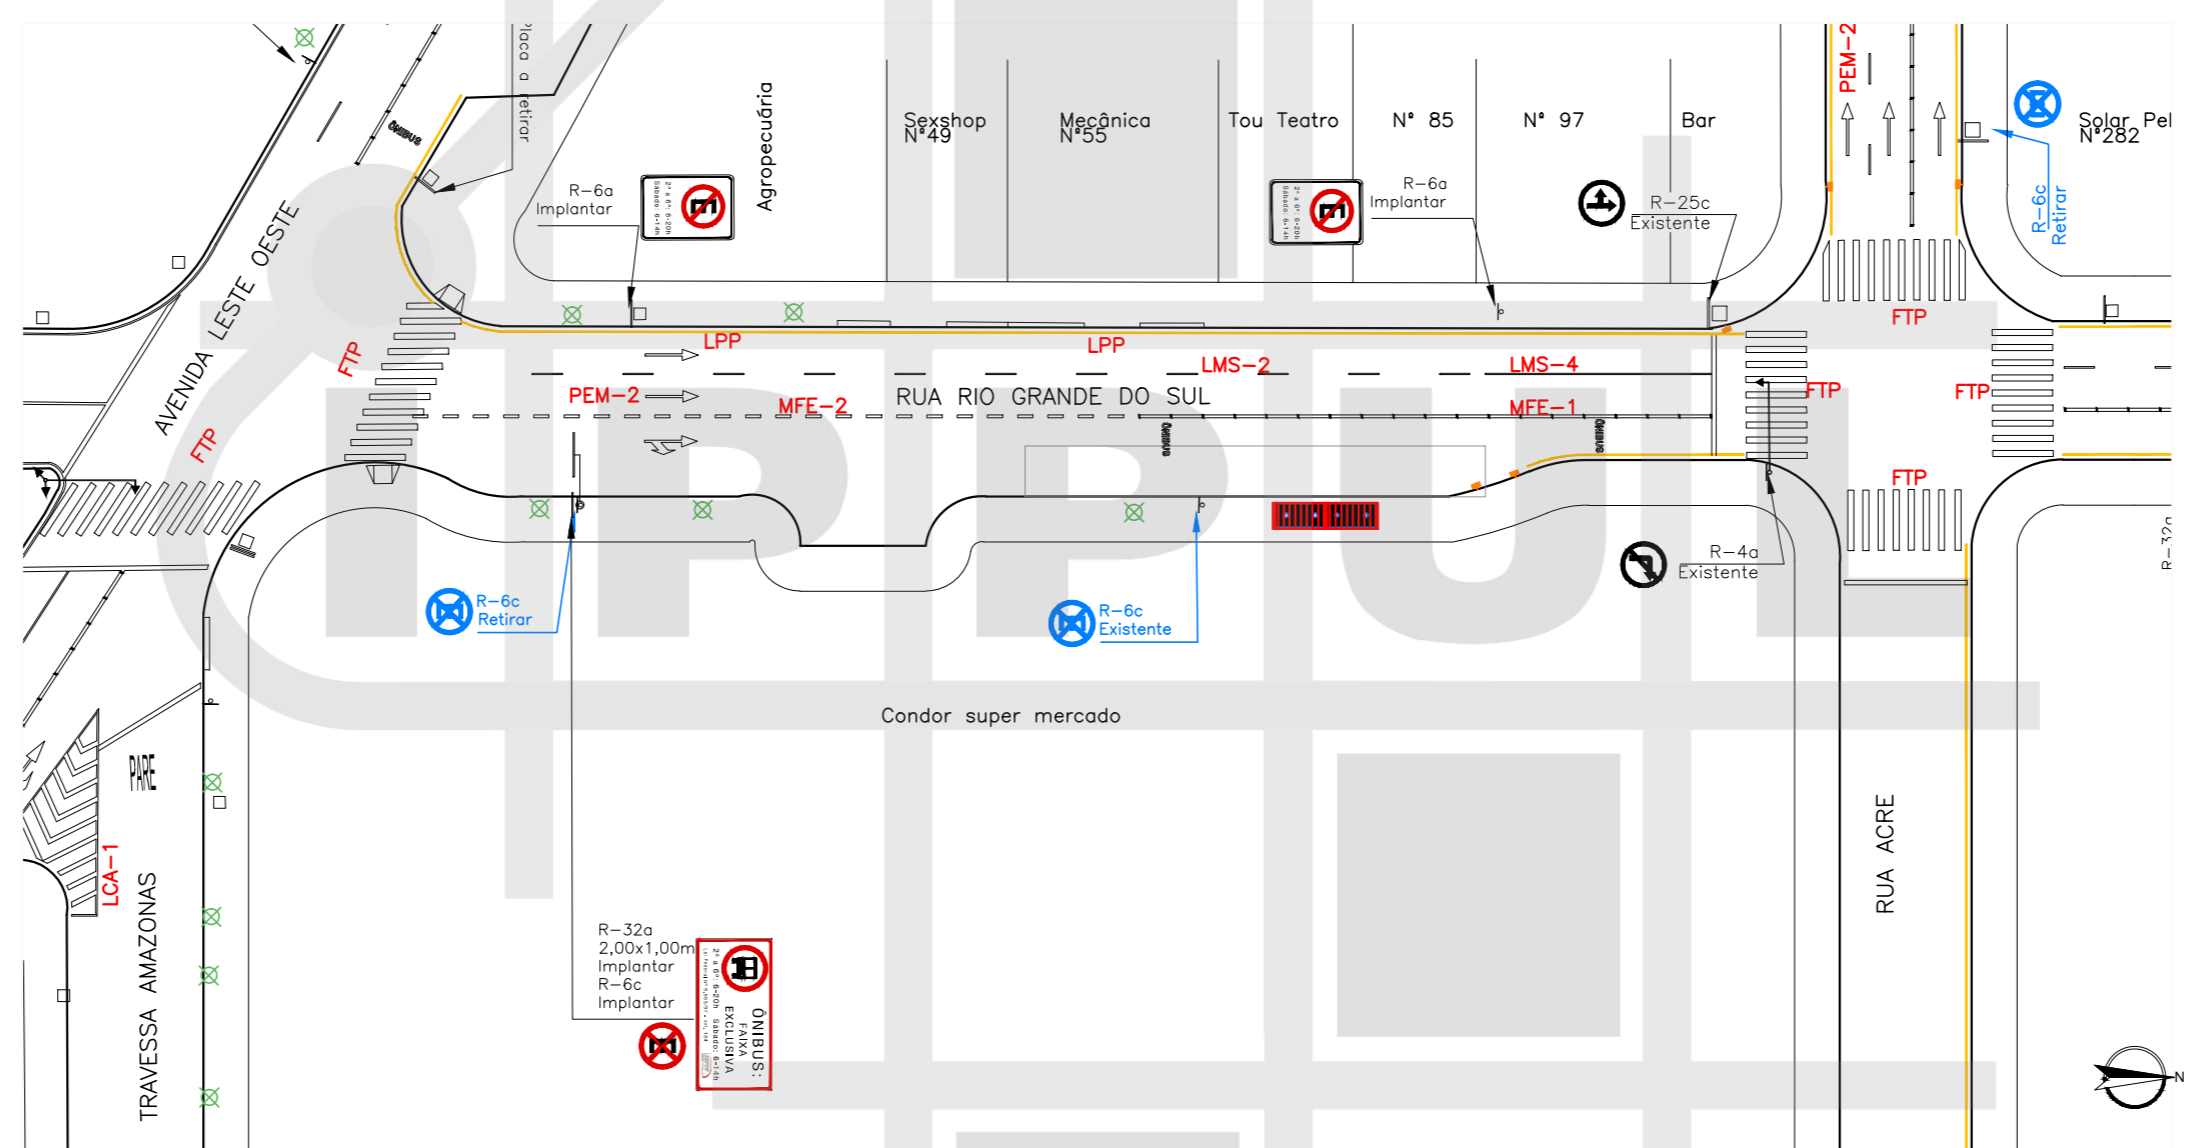

ARTICULAÇÃO 01/02  
ESCALA 1:500

ARTICULAÇÃO 02/02  
ESCALA 1:500

LEGENDA

- ✕ ÁRVORE
- ⬇ BOCA DE LOBO
- ▬ RAMPA PARA CADEIRANTES
- GUIA ACESSO VEÍCULOS
- GUIA / MEIO FIO
- ALINHAMENTO PREDIAL
- ◁ ORELHÃO
- ⊥ PLACA
- POSTE
- ◻ POSTE COM PLACA
- CONJUNTO BRAÇO PROJETADO
- ⬇ CONJUNTO SEMAFÓRICO

MAPA DE ARTICULAÇÃO RUA RIO GRANDE DO SUL  
SEM ESCALA

MAPA DE ARTICULAÇÃO RUA ACRE  
SEM ESCALA

<b>PROJETO</b> SINALIZAÇÃO VIÁRIA HORIZONTAL E VERTICAL			
<b>TRECHO</b> RUA RIO GRANDE DO SUL ( LESTE OESTE - RUA ACRE) RUA ACRE ( RUA RIO GRANDE DO SUL - LESTE OESTE)			
ESCALA 1:500	DATA NOVEMBRO/2015	PRANCHA ÚNICA	ARQUIVO C-01